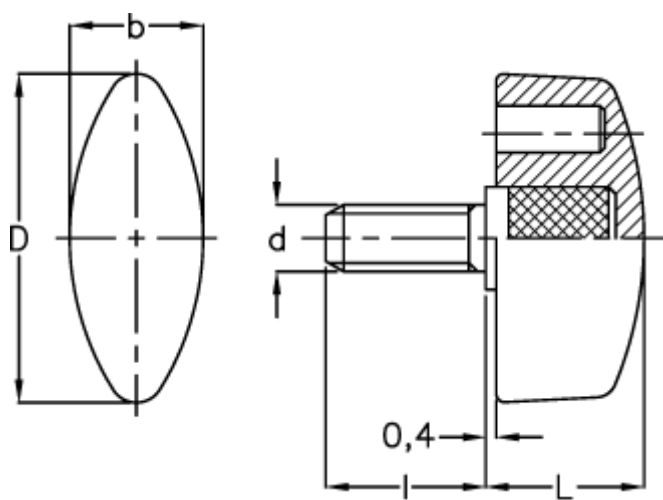

Varenummer: 2302008373  
Beskrivelse: E+G Vingskrue  
CT.476/30 p-M8x40

## Mål

b = 13.0  
d = 32  
d 6g = M8  
l = 40  
L = 15